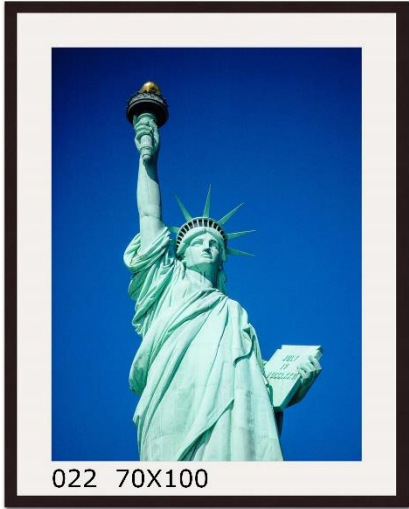

Annakiya
Noma - Nigeria
© 2011
www.blicke.com

MONUMENTS

022 70X100